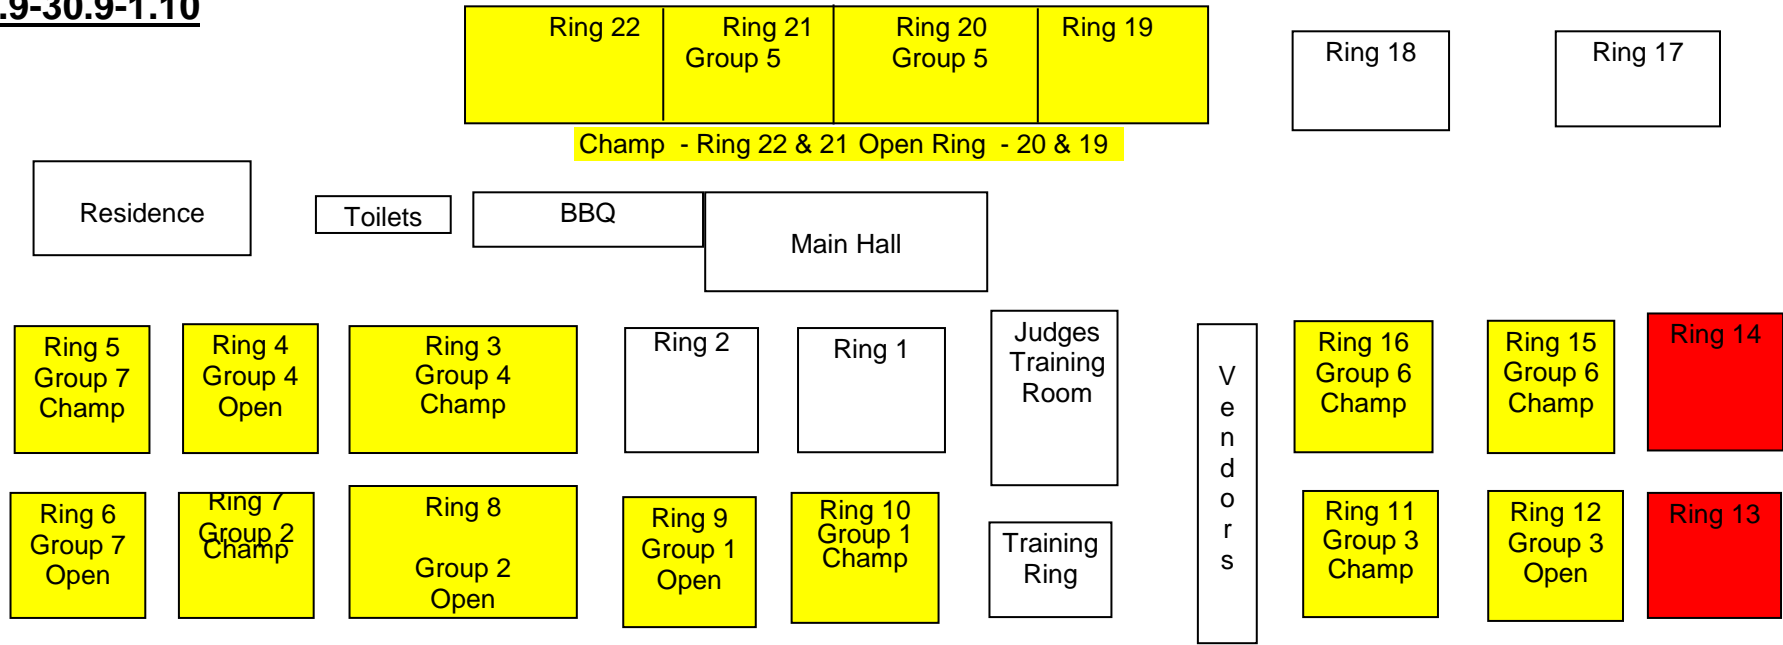

**29.9-30.9-1.10**

**BEAUDESERT KC**